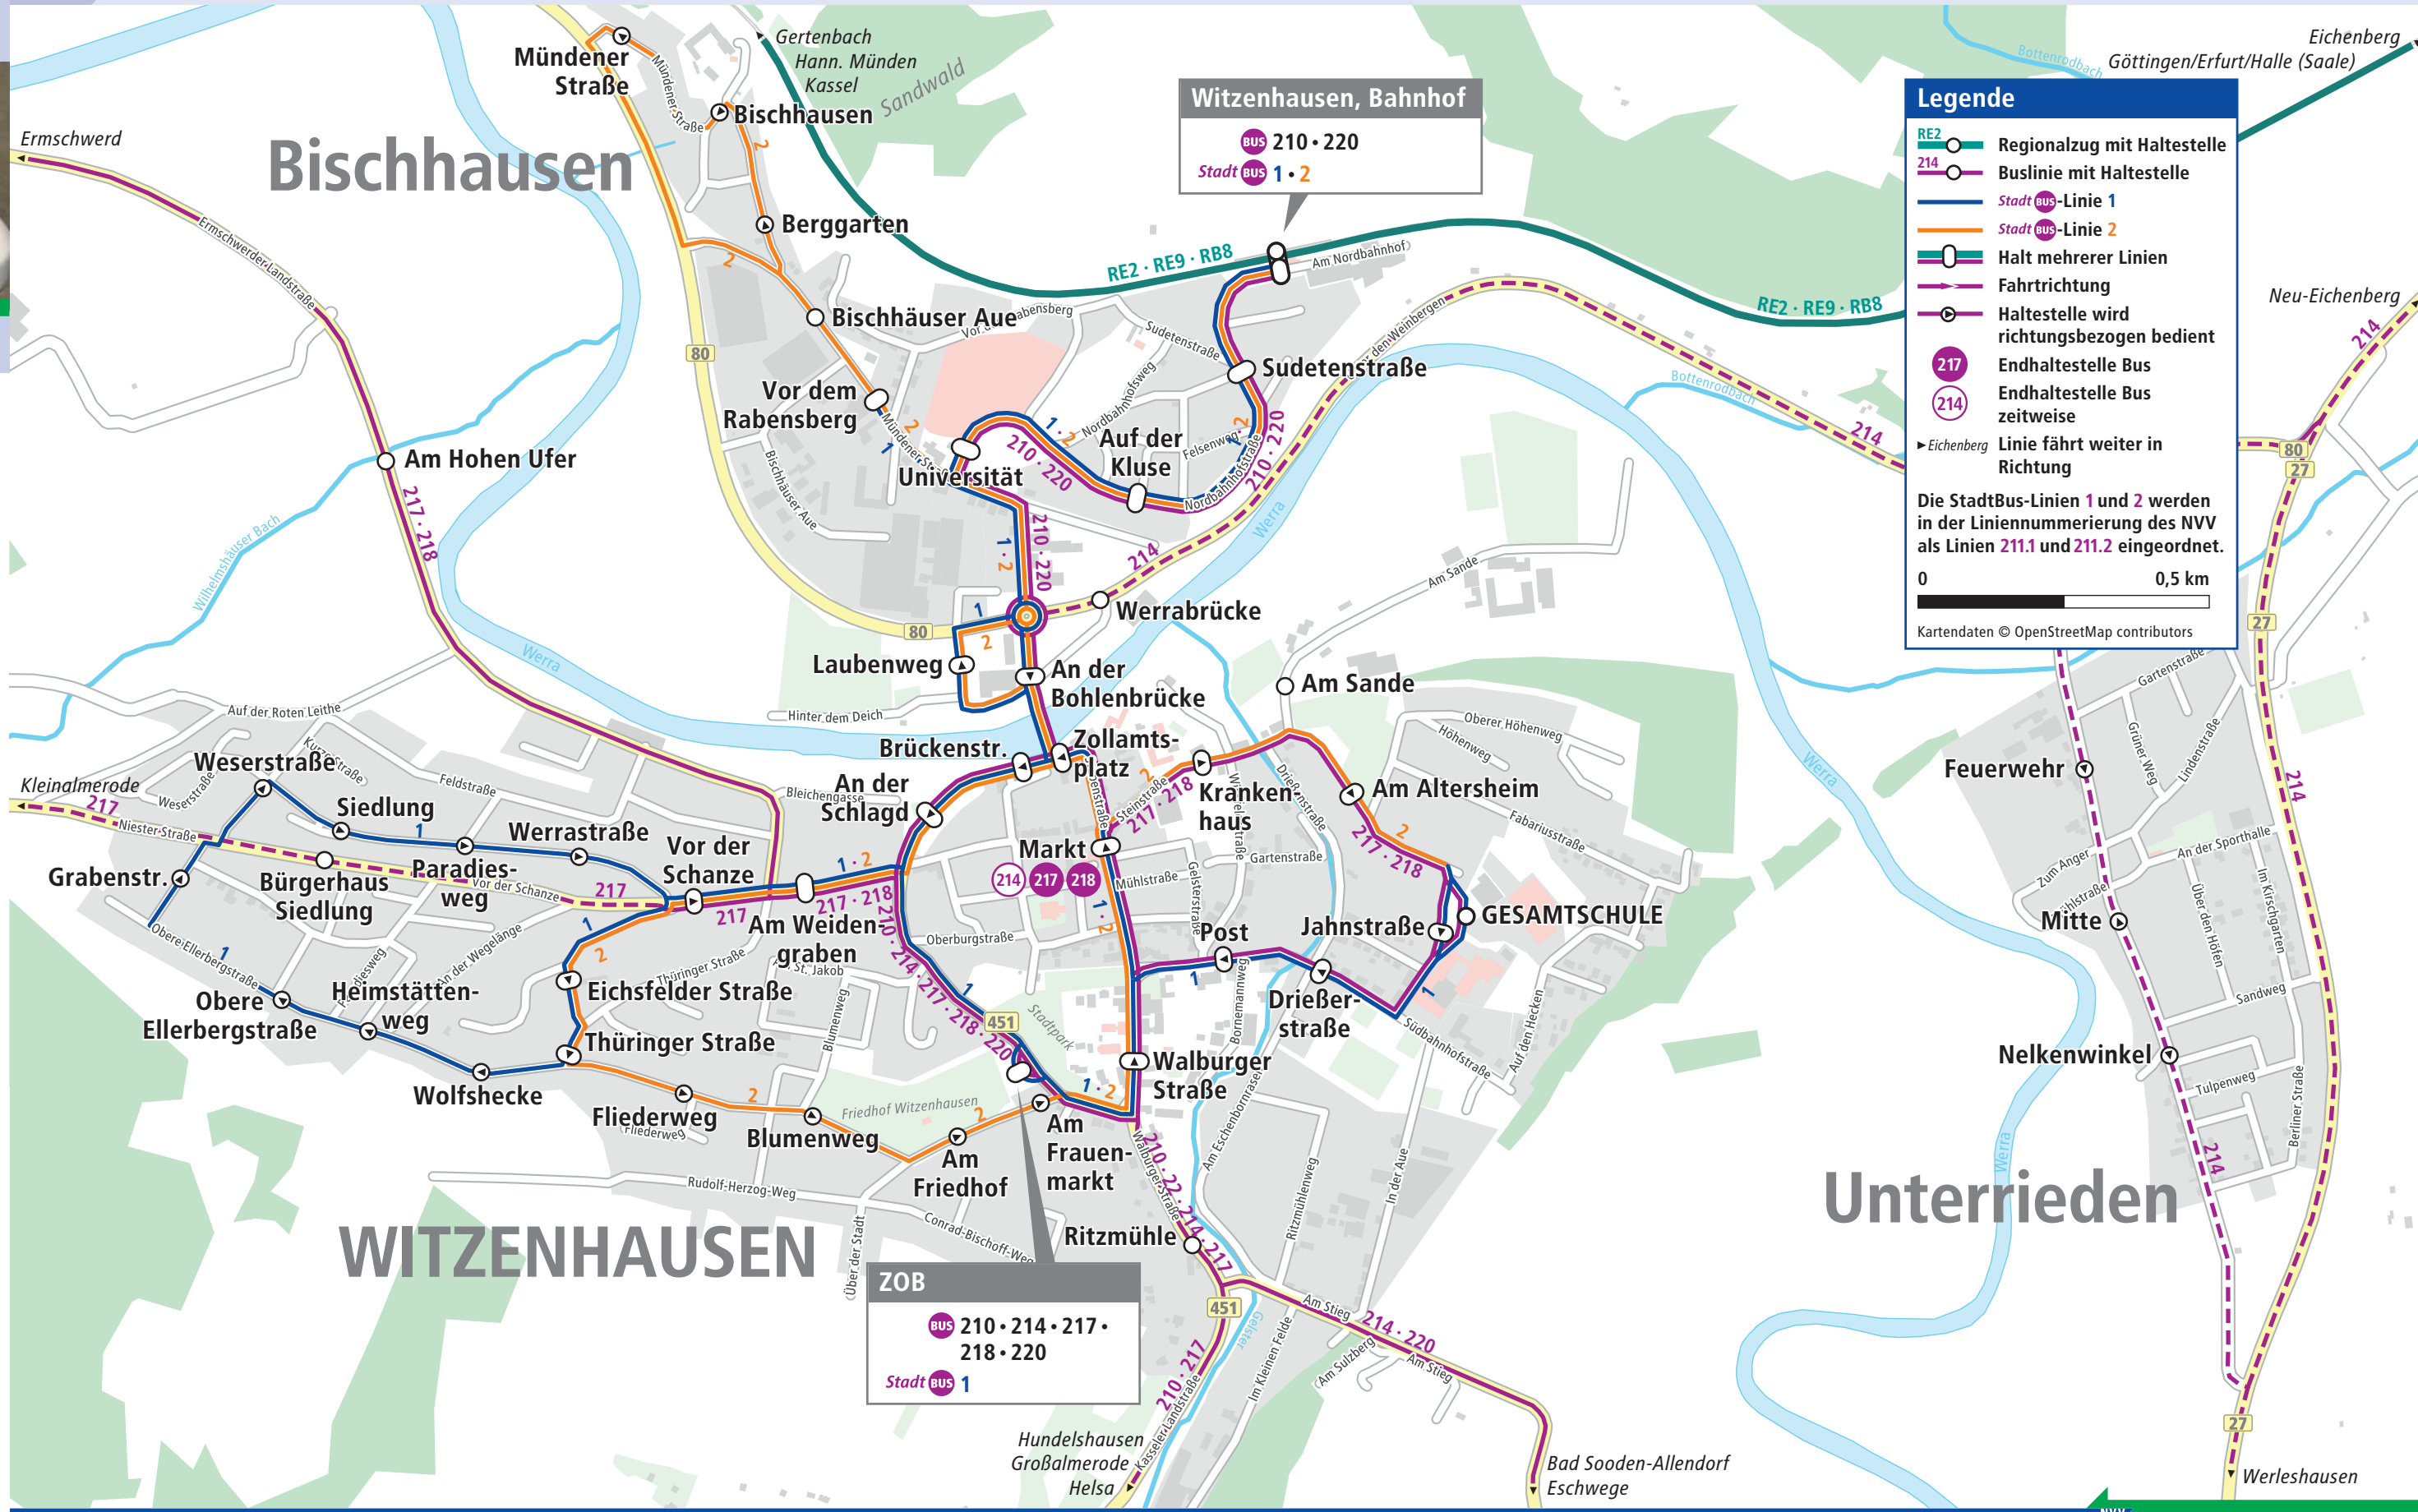

Liniennetz StadtBus Witzenhausen Stand: 25.03.2018

Legende

- Regionalzug mit Haltestelle
- Buslinie mit Haltestelle
- StadtBus-Linie 1
- StadtBus-Linie 2
- Halt mehrerer Linien
- Fahrtrichtung
- Haltestelle wird richtungsbezogen bedient
- Endhaltestelle Bus
- Endhaltestelle Bus zeitweise
- Linie fährt weiter in Richtung

Die StadtBus-Linien 1 und 2 werden in der Liniennummerierung des NVV als Linien 211.1 und 211.2 eingeteilt.

0 0,5 km

Kartendaten © OpenStreetMap contributors